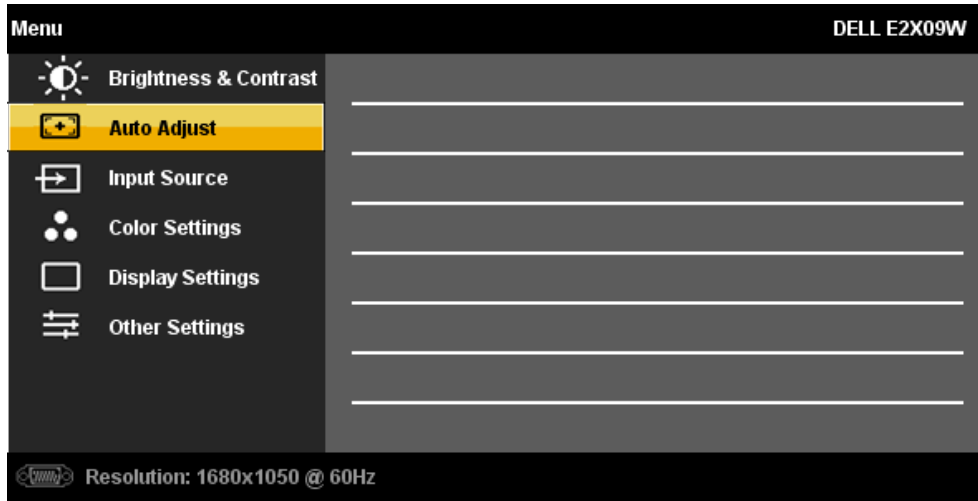

(DVI-D)

: (VGA)

2.

3.

4.

5.

6. OSD