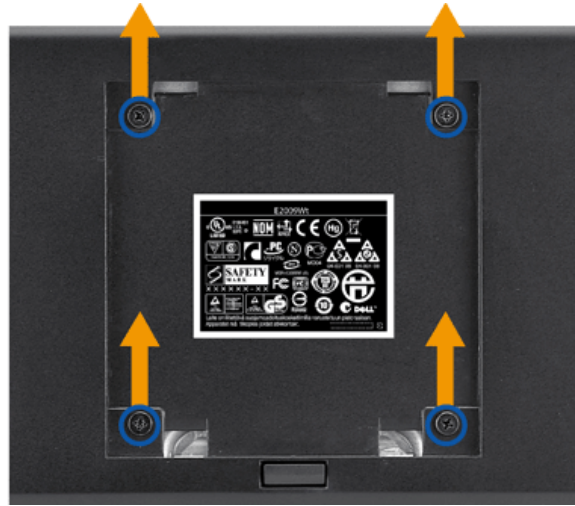

1. .
2. (DVI-D) (VGA)

DVI

VGA

()

O

➔ **NOTICE:** Do not use with any device other than Dell Soundbar.

- 1.
- 2.
3. Soundbar
- 4.
- 5.

 : LCD .

1. .
2. .

Wall Mounting (Optional)

(: M4 x 10 .)

VESA

- 1.
- 2.
- 3.
4. LCD
5. LCD

 : UL(UL) / 4.36 .

Dell™ E2009W/E2209W

-
- [_OSD](#)
-
- [_0](#)
- [_](#)