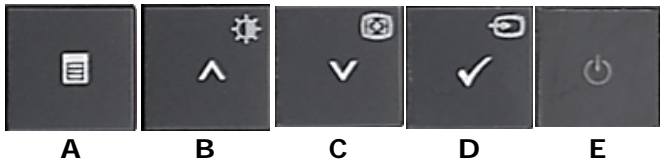

Dell™ E2009W/E2209W

- •
- [_OSD](#)
- •
- [_0](#)
- [_](#)

OSD

A	 OSD	(OSD) OSD .
B	 /	"/"
C	 /	/ : : : (VGA)
D		OSD :