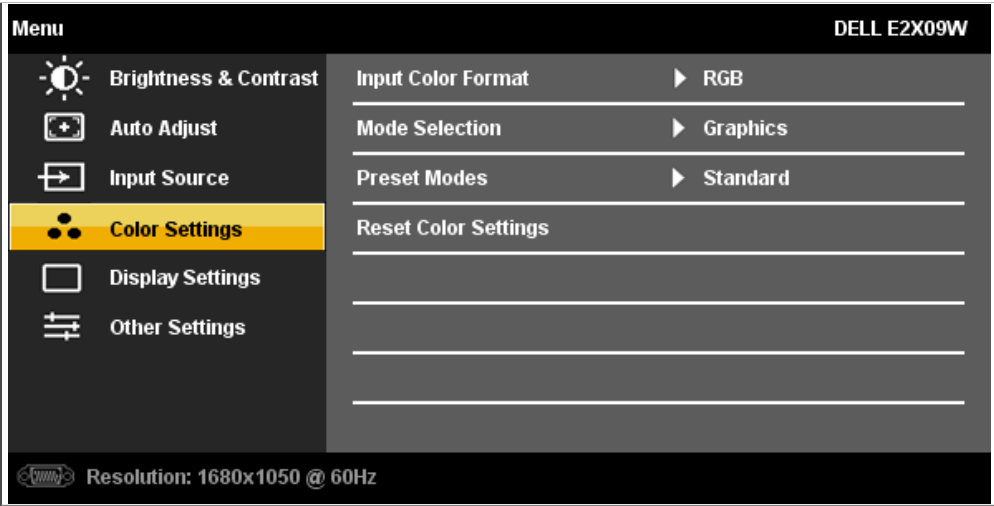

- **RGB:** HDMI HDMI DVI
- **YPbPr:** YPbPr

- :
- :
- :

- :
- :
- :
- : /
- :
- (R, G, B):
- :
- :
- :
- :

- '0' '100'